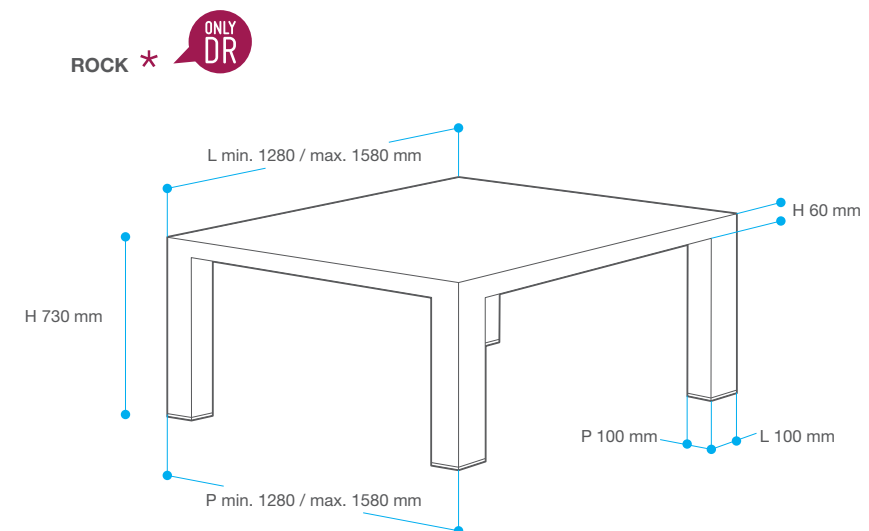

K0224 \_L2600 x P800 x H730

K0226 \_L1570 x P1570 x H730

K0228 \_L1570 x P1570 x H730

\* Struttura in listellare ultraleggero. Ad ogni lato viene applicato UN UNICO FOGLIO di HPL senza giunzioni  
/ Structure made of super lightweight single piece of blockboard. Each side is HP+ coated without joints.