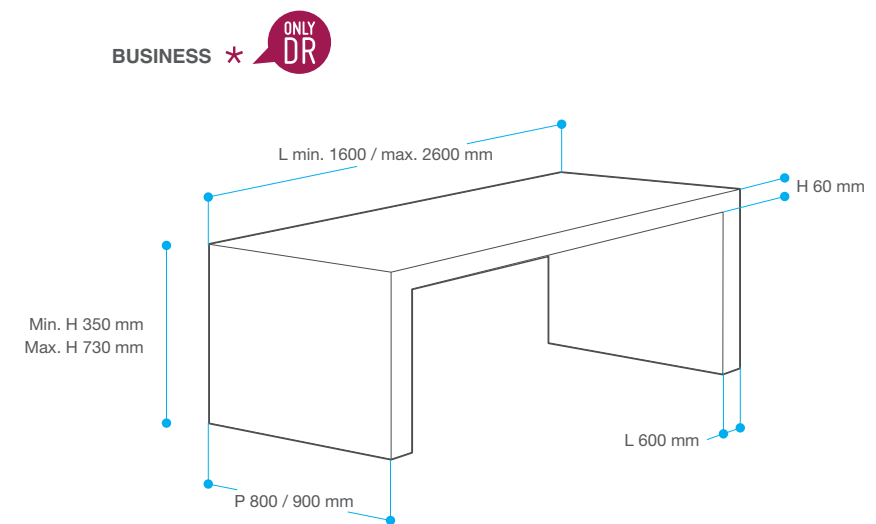

**ORIGINALI / ORIGINAL**

Portano nell'arredamento energia innovativa.  
*They put positive energy in the furnishing area.*

K0218 \_L2600 x P800 x H730

K0220 \_L2600 x P800 x H730

K0222 \_L2600 x P800 x H730

K0224 \_L2600 x P800 x H730

K0226 \_L1570 x P1570 x H730

K0228 \_L1570 x P1570 x H730

\* Struttura in listellare ultraleggero. Ad ogni lato viene applicato UN UNICO FOGLIO di HPL senza giunzioni  
/ Structure made of super lightweight single piece of blockboard. Each side is HP+ coated without joints.