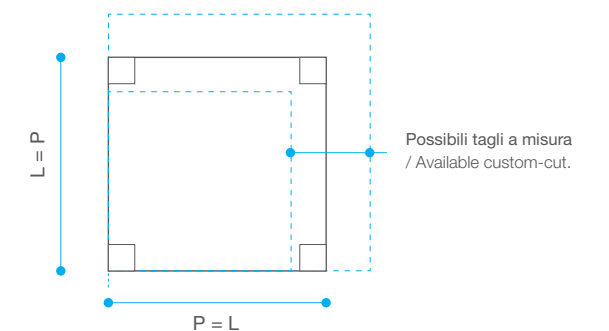

K0224 \_L2600 x P800 x H730

K0226 \_L1570 x P1570 x H730

K0228 \_L1570 x P1570 x H730

\* Struttura in listellare ultraleggero. Ad ogni lato viene applicato UN UNICO FOGLIO di HPL senza giunzioni  
/ Structure made of super lightweight single piece of blockboard. Each side is HP+ coated without joints.