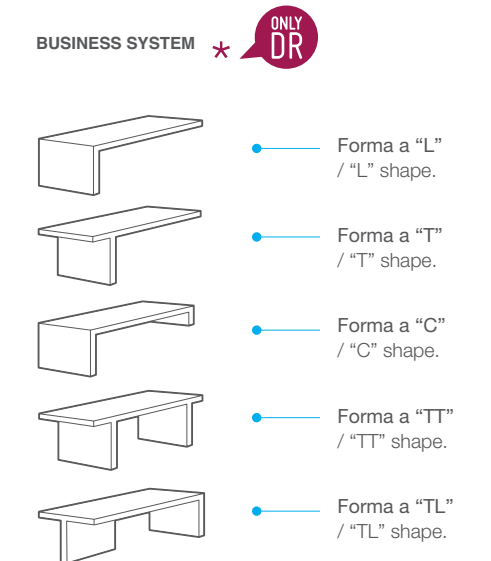

**ORIGINALI / ORIGINAL**

Portano nell'arredamento energia innovativa.  
*They put positive energy in the furnishing area.*

K0218 \_L2600 x P800 x H730

K0220 \_L2600 x P800 x H730

K0222 \_L2600 x P800 x H730

K0224 \_L2600 x P800 x H730

K0226 \_L1570 x P1570 x H730

K0228 \_L1570 x P1570 x H730

\* Struttura in listellare ultraleggero. Ad ogni lato viene applicato UN UNICO FOGLIO di HPL senza giunzioni  
/ Structure made of super lightweight single piece of blockboard. Each side is HP+ coated without joints.