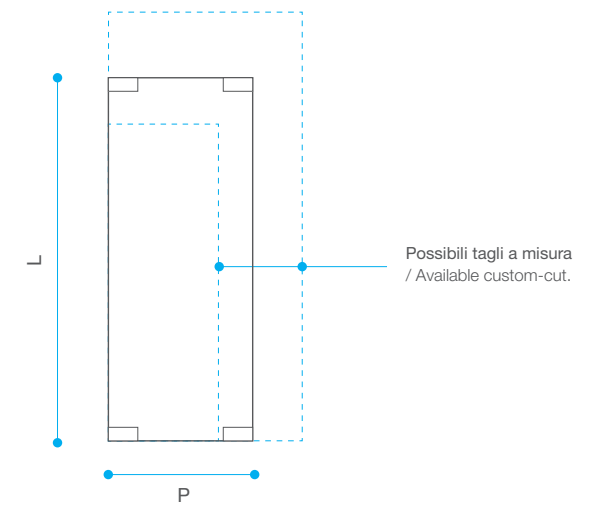

K0224 \_L2600 x P800 x H730

K0226 \_L1570 x P1570 x H730

K0228 \_L1570 x P1570 x H730

\* Struttura in listellare ultraleggero. Ad ogni lato viene applicato UN UNICO FOGLIO di HPL senza giunzioni  
/ Structure made of super lightweight single piece of blockboard. Each side is HP+ coated without joints.