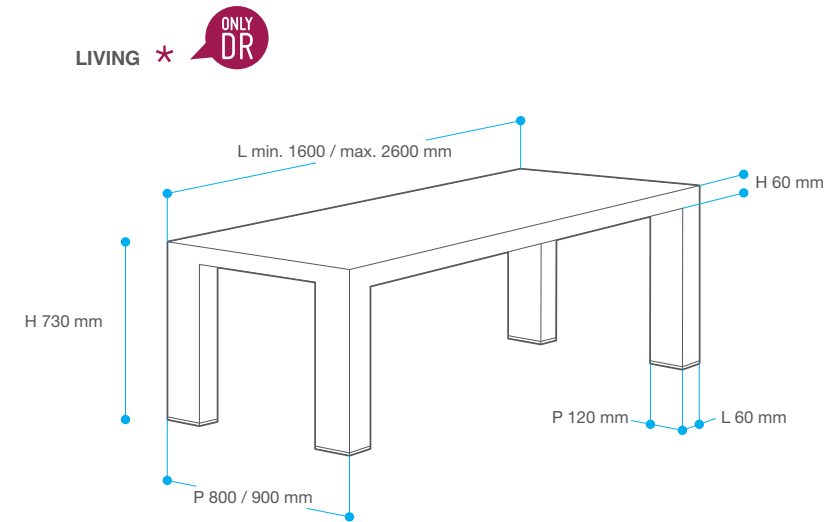

K0224 \_L2600 x P800 x H730

K0226 \_L1570 x P1570 x H730

K0228 \_L1570 x P1570 x H730

\* Struttura in listellare ultraleggero. Ad ogni lato viene applicato UN UNICO FOGLIO di HPL senza giunzioni  
/ Structure made of super lightweight single piece of blockboard. Each side is HP+ coated without joints.